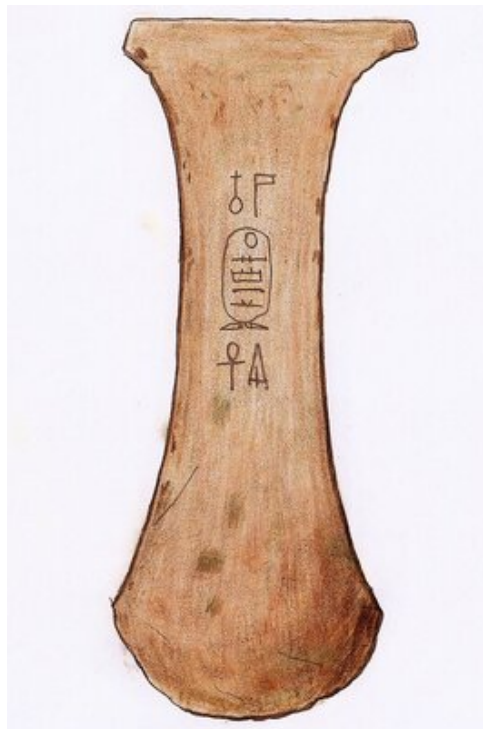

<http://labalancedes2terres.info/spip.php?article2031>

Semenrê

- Pharaons et Princes d'Egypte -

Publication date: vendredi 25 juillet 2025

Copyright © La Balance des 2 Terres - Tous droits réservés

Semenrê est un roi de la XVIe dynastie. Il a régné de 1601 à 1600 avant J.-C. selon Kim Ryholt ou environ 1580 avant J.-C. selon Detlef Franke.

Attestations

Pour ce souverain, seul le nom de Nesout-bity est connu, gravé sur une tête de hache en étain-bronze de provenance inconnue, aujourd'hui au Musée Petrie de Londres (UC30079). Il est peut-être aussi inscrit sur le Canon royal de Turin (12.7)

Tête de hache portant le nom de Semenrê,
Musée Petrie (UC30079)