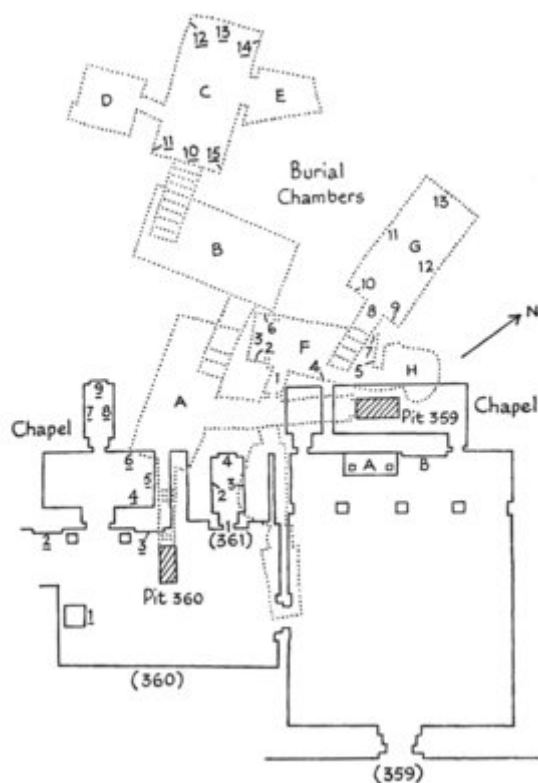

La Tombe TT360

lundi 14 novembre 2016

La tombe TT360 est la sépulture de Qaha (ou Qeh), Chef d'équipe dans la Place de Vérité

Datation : XIXe dynastie ([Ramsès II](#))

Publication(s) :

- Bruyère B., Rapport sur les fouilles de Deir el Médineh (1930), FIFAO 8, Le Caire, 1933, p. 71-82, 84-109, fig. 17-18, pl. I et XXVI-XXXI.

Plan de la tombe