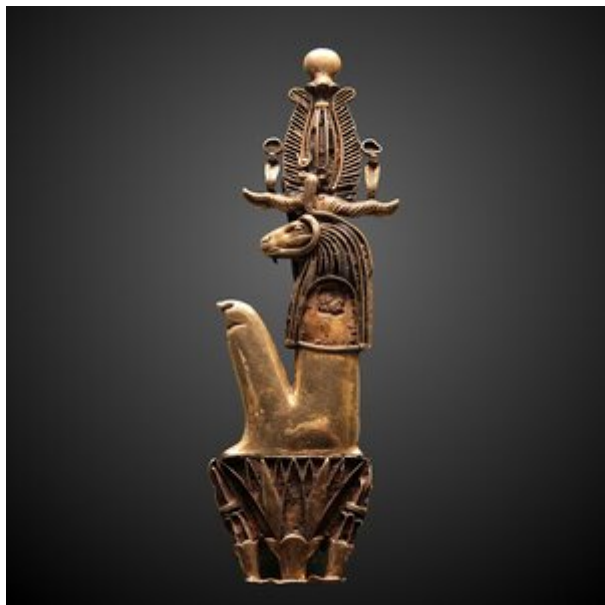

# La couronne Atef

lundi 19 février 2024, par [Jean-Luc](#)

**Pectoral en or figurant le dieu Harsaphes accroupi**

L'Atef est la couronne portée par le dieu Harsaphes et parfois par Osiris, de même que par Pharaon lors de certains rituels.

Elle est l'attribut de l'oiseau mythique Bénou, représentant l'âme de Rê.

Elle est constituée d'une mitre centrale à rayures verticales colorées, surmontée par un disque et flanquée de deux plumes d'autruche. Un disque solaire est à la base et au centre de la mitre, et s'ajoutent souvent deux cornes horizontales de bélier.

La couronne représente aussi l'hiéroglyphe S8 de la liste de Gardiner "3tf"

## Couronnes de l'Égypte antique

— \* Couronne [Atef](#),

- Couronne blanche [Hedjet](#),
- Couronne bleue [Khéprésh](#),
- Couronne [Hemhem](#),
- Couronne [Hénou](#),
- Couronne rouge [Decheret](#),
- Couronne [Ourerèt](#),
- Couronne [Tjèni](#),
- Bandeau [Seshed](#),
- Coiffe [Némès](#),
- Double couronne [Pschent](#).